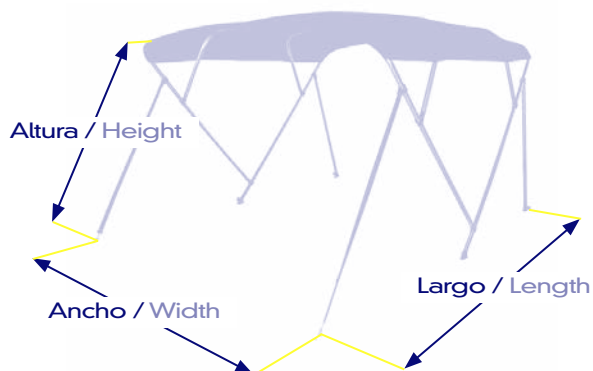

>> LONA BIMINI CANVAS 600D (4 ARCOS) LARGO - 240CM TARPAULIN CANVAS 600D (4 ARCH) LENGTH - 240CM

Canvas 600D ha sido considerado el material más importante de la industria marina. 100% tejido acrílico que es tintado en masa, disponible en azul marino y beige, cuenta con protector solar completo 98%, y también es repelente al agua, transpirable y resistente al moho.

- ✓ Incluye funda con cremallera de almacenamiento

Canvas 600D is one of the most efficient materials in the marine industry. This polyethylene material is 100% acrylic has 98% sun protection, as well as being breathable, mould resistant and water repellent so it will not get wet or water logged.

Moreover, the versatility of this material which is dyed en masse, lends itself to being available in a wide range of colours.

- ✓ Boot protects cover when not in use.

Largo / Length - 240cm

Dimensiones / Dimensions (cm)

Largo / Length	Ancho / Width
240	150
"	170
"	180
"	190
"	200
"	220