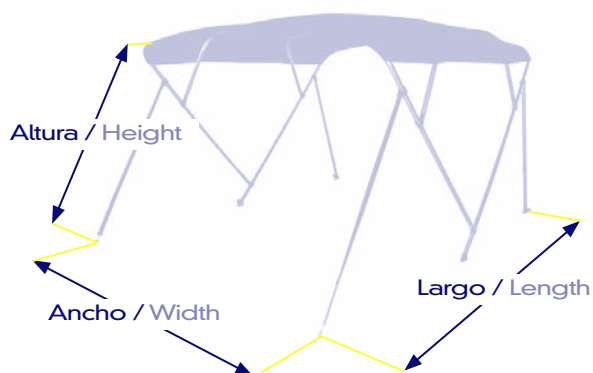

>> LONA BIMINI CANVAS 1200D (4 ARCOS) LARGO - 240CM TARPAULIN CANVAS 1200D (4 ARCH) LENGTH - 240CM

Canvas 1200D ha sido considerado el material más importante de la industria marina. 100% tejido acrílico que es tintado en masa, disponible en azul marino y beige, cuenta con protector solar completo 98%, y también es repelente al agua, transpirable y resistente al moho.

- ✓ Mas resistente y duradero por el nivel de puntadas.
- ✓ Totalmente impermeable.
- ✓ Garantía por perdida de color de tres años.

Canvas 1200D is one of the most efficient materials in the marine industry. This polyethylene material is 100% acrylic has 98% sun protection, as well as being breathable, mould resistant and water repellent so it will not get wet or water logged. Moreover, the versatility of this material which is dyed en masse, lends itself to being available in a wide range of colours. Boat protects cover when not in use.

Largo / Length - 240cm

Dimensiones / Dimensions (cm)

Largo / Length	Ancho / Width
240	170
"	185
"	200
"	215
"	230
"	240
"	260
"	300