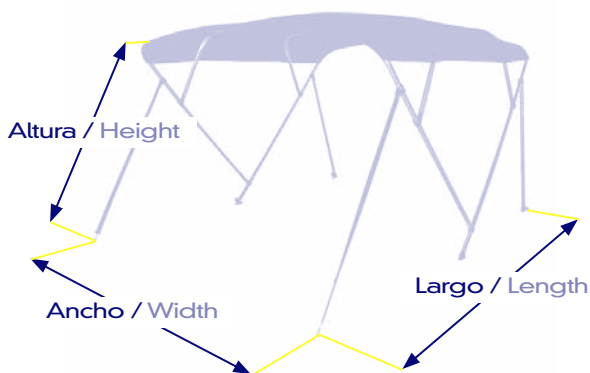

>> TOLDO DE 4 ARCOS - ACERO INOX AISI 316L 4 ARCH BIMINI - STAINLESS STEEL

- ✓ Tubo: Ø22mm de diámetro
  Tube: Ø 22mm diameter
- ✓ Medida: 240cm largo
  Size: 240cm length
- ✓ Acero inoxidable AISI 316L
  Stainless steel 316L
- ✓ Soportes de velocidad traseros
  Rear supports
- ✓ Lona 100% polyester 1200D Canvas
  100% polyester canvas 1200D Canvas
- ✓ Funda de almacenaje con cremallera.
  Storage bag
- ✓ Herrajes de nylon de alta resistencia a prueba de corrosión
  Nylon fittings with high resistance to corrosion
- ✓ Dos correas ajustables de nylon con terminales inoxidables 316
  Two adjustable best quality nylon runners with rustproof terminals 316L
- ✓ Tornillería de acero inoxidable
  Stainless steel screws
- ✓ Material de instalación (adaptable para flybridge)
  Installation materials. (adaptable for flybridge)
- ✓ Manual de montaje.
  Assembly manual

**Medidas standard y
fabricacion a medida**

**Standard & custom
sizes available**

Altura / Height - 130cm

Dimensiones / Dimensions (cm)

Largo / Length	Ancho / Width	Altura / Height
240	170	130
"	185	"
"	200	"
"	215	"
"	230	"

Altura / Height - 140cm

Dimensiones / Dimensions (cm)

Largo / Length	Ancho / Width	Altura / Height
240	170	140
"	185	"
"	200	"
"	215	"
"	230	"